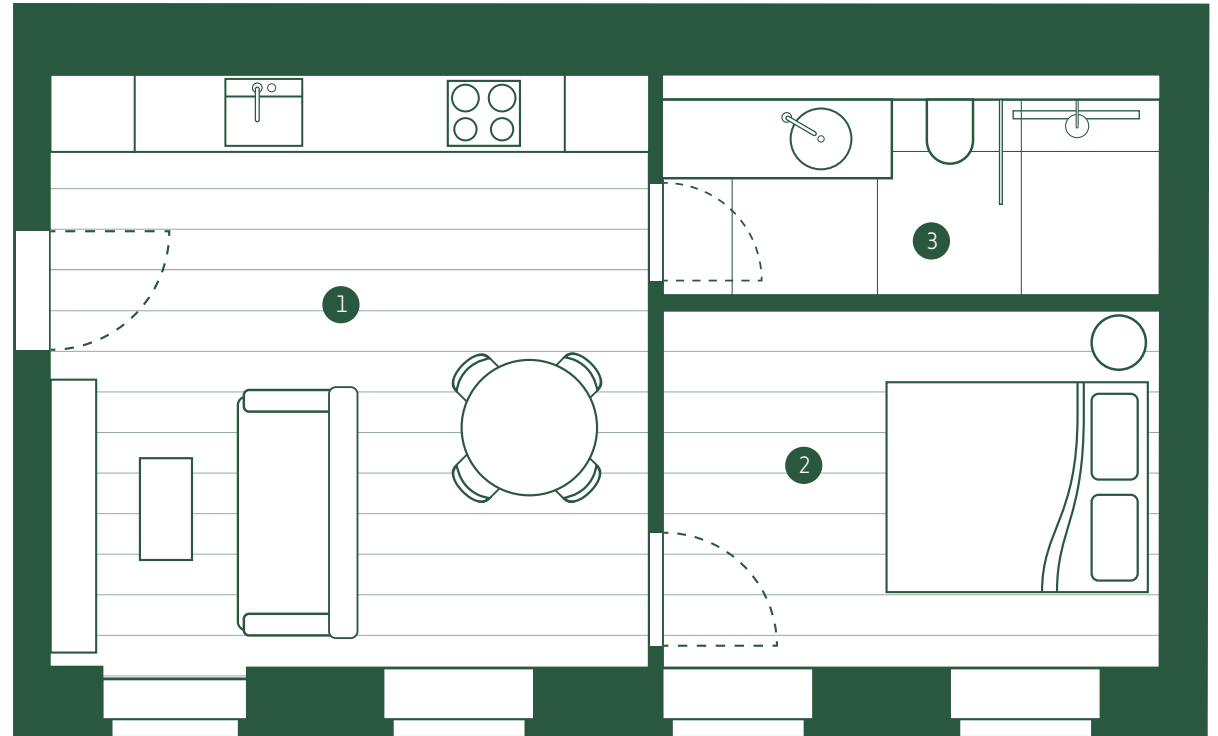

R O S I

WE 15

WE 15

4. OG
Etage / Floor

1,5 Zimmer
Zimmer / Rooms

ca. 40,04 m²
Wohnfläche / Area

Seitenflügel
Lage im Haus / Location

WE 15 ➤

Die Flächen können sich im Zuge der Ausführungsplanung geringfügig ändern. Die dargestellten Küchen, Waschmaschinen und Möbel sind im Lieferumfang nicht enthalten.

1	WOHN-ESSBEREICH - KITCHEN/LIVING	22,55m ²
2	SCHLAFEN - BEDROOM	11,75m ²
3	BAD - BATHROOM	5,74m ²