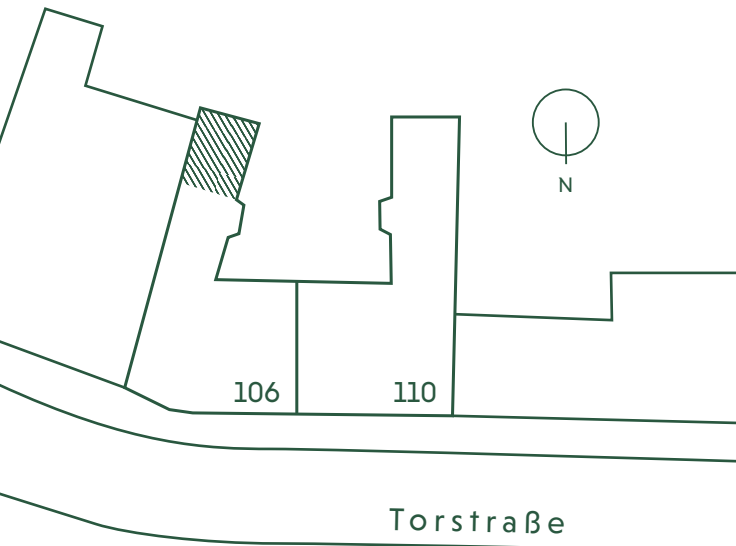

R O S I

WE 15

WE 15

4. OG
Etage / Floor

1,5 Zimmer
Zimmer / Rooms

ca. 40,04 m²
Wohnfläche / Area

Seitenflügel
Lage im Haus / Location

WE 15 ➤